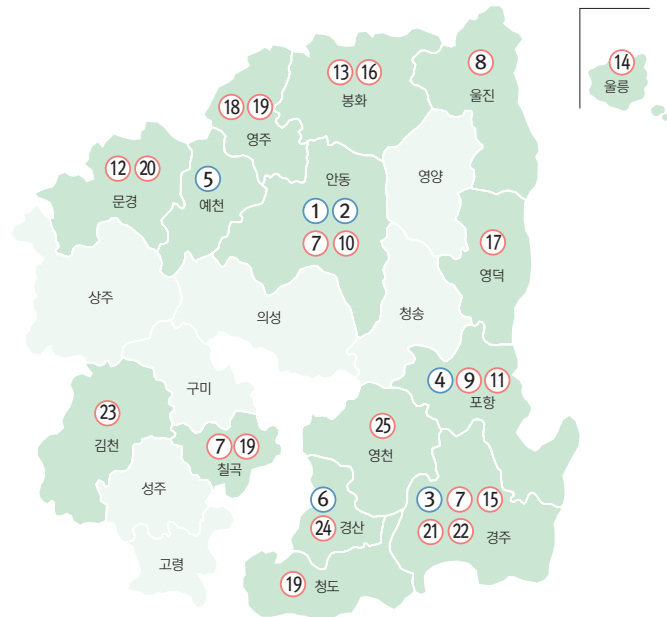

임직원 인센티브 제공

⑦ 경상북도문화관광공사	⑧ 울진해양레포츠센터
⑨ 사회적협동조합 숲과사람	⑩ 주식회사 글로벌코리아
⑪ 한국로봇융합연구원	⑫ 문경관광진흥공단
⑬ 국립백두대간수목원	⑭ 울릉그루즈 주식회사
⑮ 농업회사법인 다올주식회사	⑯ 봉화청량산김치 농업회사법인(주)
⑰ 어업회사법인 오바다푸드팩토리(주)	⑱ 풍기인삼공사 영농조합법인
⑲ 한국산림복지진흥원	⑳ STX 리조트 문경(주)
㉑ The-K hotel 경주(주)	㉒ 경주 바른이치과교정과 치과의원
㉓ 김천제일병원(의료법인 덕산)	㉔ 주식회사 모빌퍼스
㉕ 주식회사 무계바이오 농업회사법인