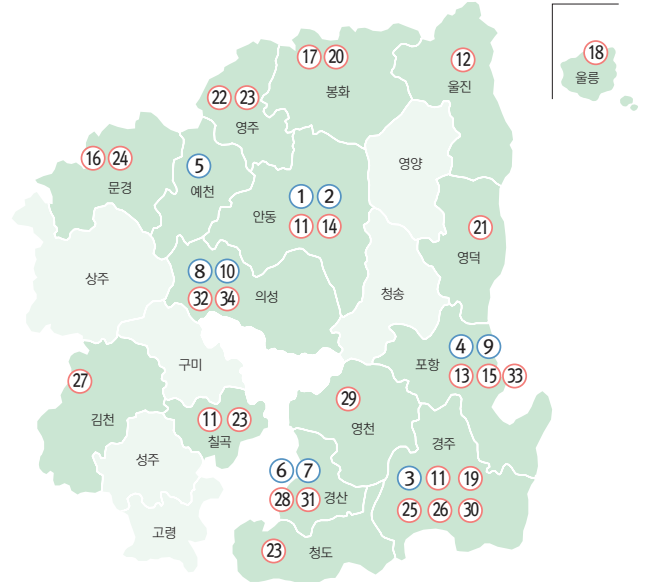

임직원 인센티브 제공

⑪ 경상북도문화관광공사	⑫ 울진해양레포츠센터
⑬ 사회적협동조합 숲과사람	⑭ 주식회사 글로벌코리아
⑮ 한국로봇융합연구원	⑯ 문경관광진흥공단
⑰ 국립백두대간수목원	⑱ 울릉크루즈 주식회사
⑲ 농업회사법인 다울주식회사	⑳ 봉화청량산김치 농업회사법인(주)
㉑ 어업회사법인 오바다푸드팩토리(주)	㉒ 풍기인삼공사 영농조합법인
㉓ 한국산림복지진흥원	㉔ STX 리조트 문경(주)
㉕ The-K hotel 경주(주)	㉖ 경주 바른이치과교정과 치과의원
㉗ 김천제일병원(의료법인 덕산)	㉘ 주식회사 모빌퍼스
㉙ 주식회사 무계바이오 농업회사법인	㉚ Place c
㉛ 세제물 주식회사	㉜ 애니공 주식회사 농업회사법인
㉝ 에이팩셀 천연나노셀 주식회사	㉞ 주식회사 수플러스